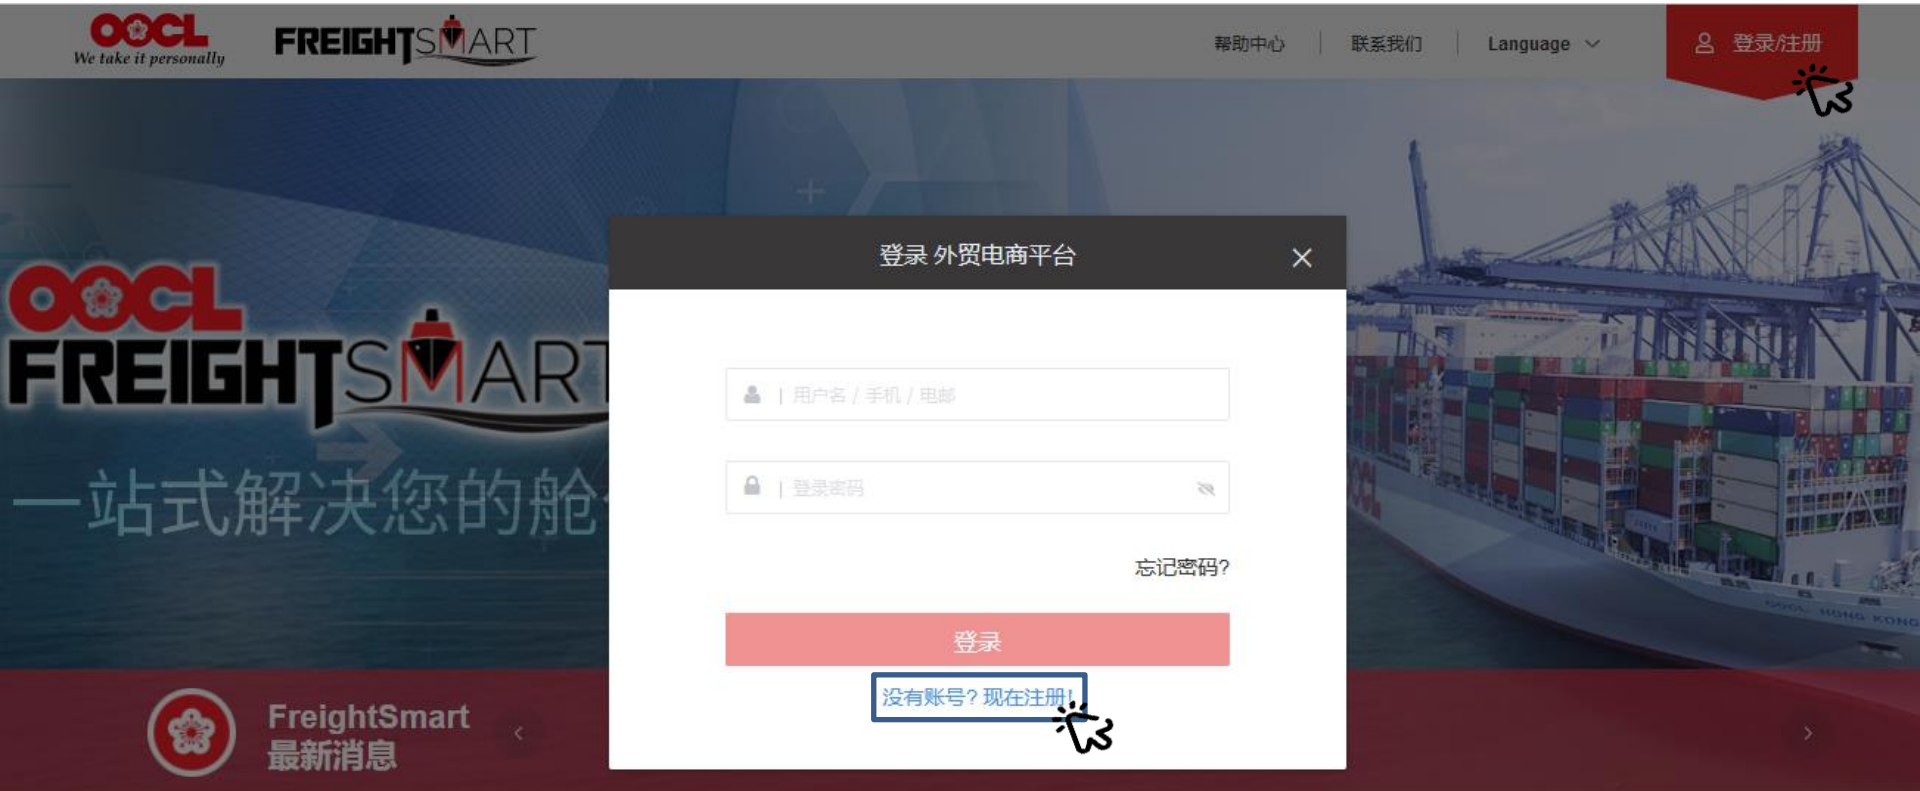

E-Quote – 第三方代理

步骤 1 第三方代理需注册FS账号后方可为E-Quote合约持有方提交和管理订舱。如果您已经拥有FS帐户，则可以跳过此步骤。

请参阅 新手上路(oocl.com) “如何注册用户?” 和 “如何认证企业” 的详细步骤。

步骤 2a 点击菜单栏中的“E-Quote” > “E-Quote 订舱”，即可查看E-Quote界面。

步骤 2b 您也可以通过控制塔访问E-Quote。