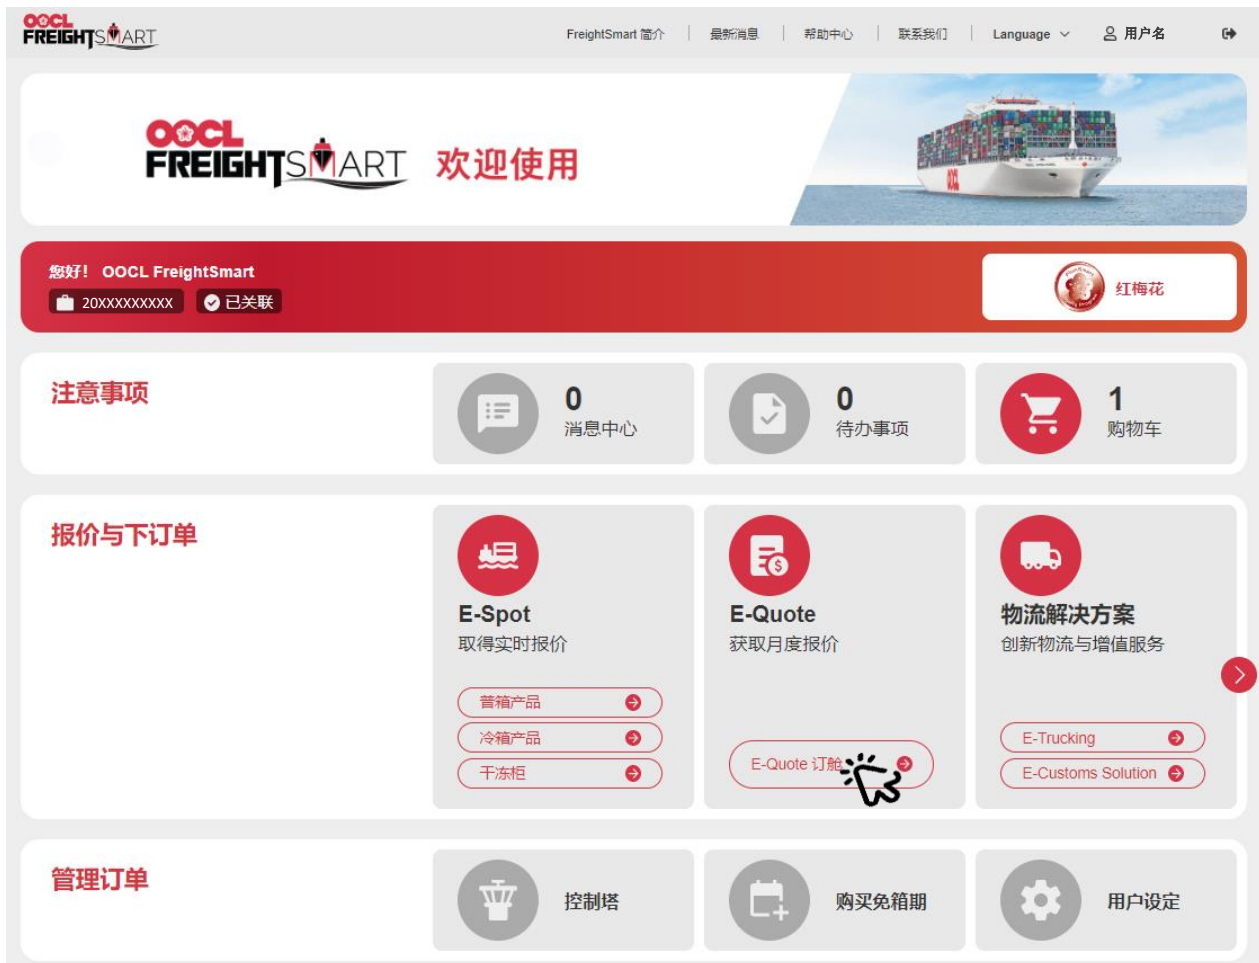

E-Quote – 第三方代理

步骤 1 第三方代理需注册FS账号后方可为E-Quote合约持有方提交和管理订舱。如果您已经拥有FS帐户，则可以跳过此步骤。

请参阅 新手上路(oocl.com) “如何注册用户?” 和 “如何认证企业” 的详细步骤。

步骤 2a 点击菜单栏中的“E-Quote” > “E-Quote 订舱”，即可查看E-Quote界面。

步骤 2b 您也可以通过控制塔访问E-Quote。

该界面将会呈现可供订舱的“E-Quote”信息。

控制塔 Q 一页摘要

订单	订舱	货物流	单证	免箱天申请记录	E-Trucking	E-Quote 
----	----	-----	----	---------	------------	---

E-Quote No.

[搜索](#)

E-Quote No.	Share To	Shared By	操作
No Data			

步骤 3 如合约持有方没有将E-Quote分享给您，则相关信息不会显示。请向合约持有方提供您的企业ID，以便对方分享E-Quote合约于您。查询企业ID的详细步骤请参阅[新手上路\(oocl.com\)](http://oocl.com)“如何查询企业ID?”。